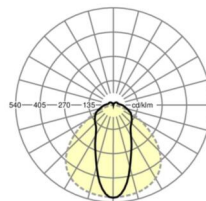

параметры

номер заказа	19155004110
код EAN	4020863414420
номер таможенного тарифа	94051190
Знак прохождения контроля	IP 20, класс защиты I, ENEC10 VDE, F, HACCP DIN10500/Food/IFS-пригодность для применения/BRC, Indoor, CE
Степень ударопрочности IK	IK03 (10°C bis 35°C)
Температура окружения	ta 10°C в 35°C
Гарантийный срок	5 лет
Государственные программы поддержки	BEG - государственные субсидии для энергосберегающих зданий (действительна только для Германии)

электротехника

Балласт	Электронный драйвер Multilumen, 16-шага (1 штука)
Мощность системы	49W-27W
сетевое напряжение	230V/50Hz
автоматический предохранитель (пусковой ток)	18 штук/B10, 30 штук/B16, 31 штук/C10, 51 штук/C16
класс энергосбережения/Источник света	C

DEEP-LINK

<https://www.regiolum.de/ru/article/19155004110>