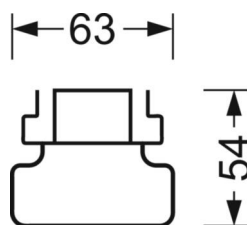

Ссылка	LED 8000lm/49W 830
ηLB	100 %
Φ ↓/↑	90 % / 10 %
UGR поп./вдоль	24.0 / 24.0